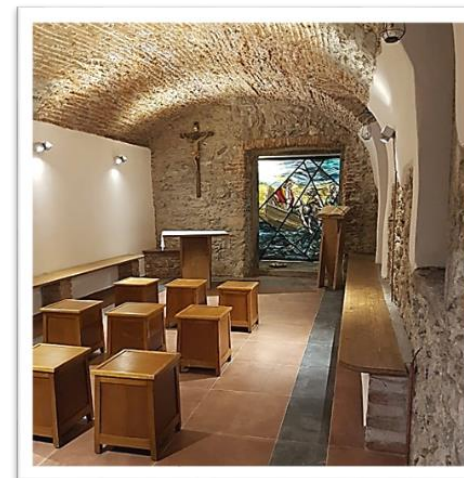

SEGRETERIA USMI

Sr. Franca Vendramin 📞 329 0636986

✉ sr.franca@cgfsmp.org